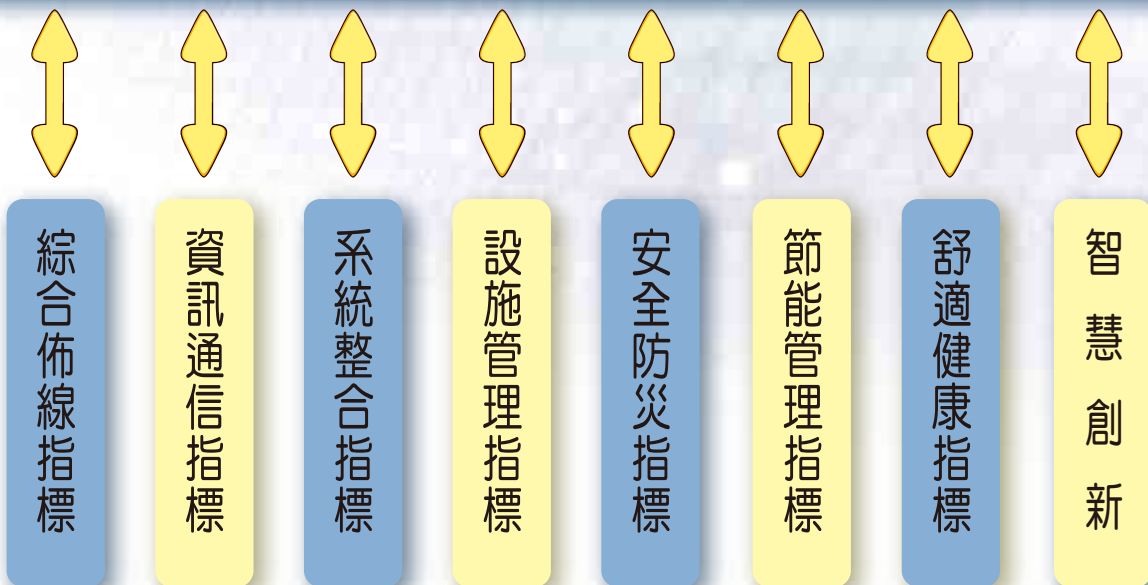

# 智慧建築標章指標項目

監控管理中心

智慧手機遠端監看

網際網路

網路遠端監看\_電腦

## WEB網路架構