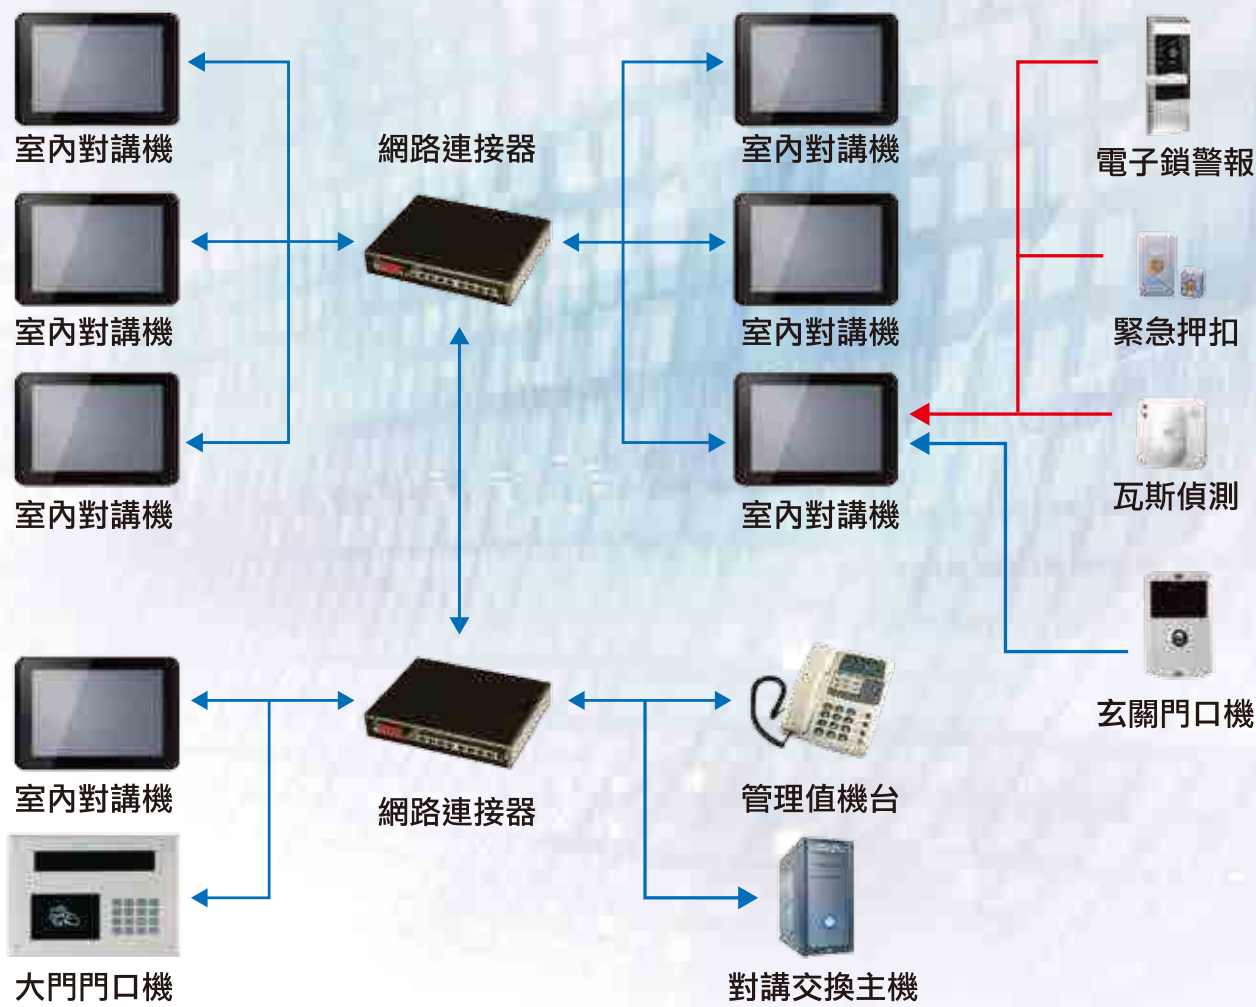

網路影視保全對講系統架構

網路影視保全對講系統

— CAT.5e
— 0.5mm x 2P